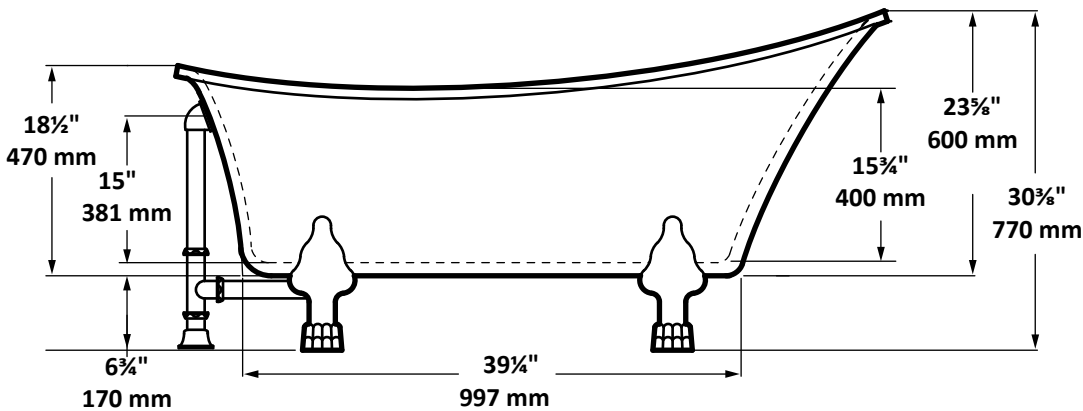

Servicio solo en Inglés y Francés

BT-830-59

Clawfoot bathtub

Bain sur pattes

- Pure acrylic fiberglass reinforced construction
- Classic and contemporary design
- High backrest
- Freestanding installation
- Adjustable legs
- Chrome faucet optional
- Chrome drain and overflow included
- CUPC certified

- Construction en acrylique renforcée de fibre de verre
- Design classique et contemporain
- Dossier haut
- Installation autoportante
- Patins de nivellement
- Robinet chrome optionnel
- Drain et trop plein chrome inclus
- Certifié CUPC

* Dimensions may vary +/- 1/4" (6mm) / Les dimensions peuvent varier de +/- 1/4" (6mm)