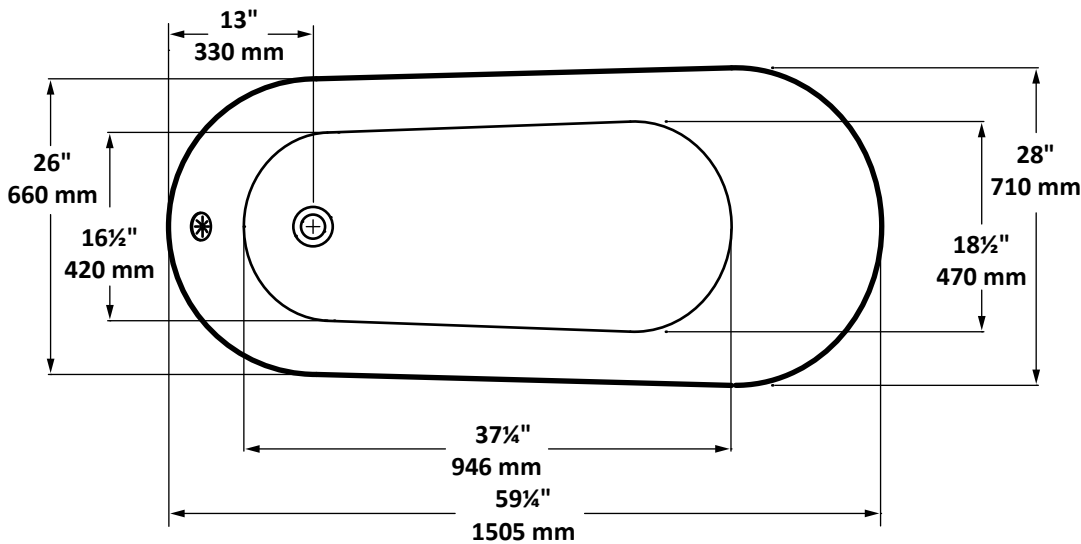

Servicio solo en Inglés y Francés

BT-830-59

Clawfoot bathtub

Bain sur pattes

- Pure acrylic fiberglass reinforced construction
- Classic and contemporary design
- High backrest
- Freestanding installation
- Adjustable legs
- Chrome faucet optional
- Chrome drain and overflow included
- CUPC certified

- Construction en acrylique renforcée de fibre de verre
- Design classique et contemporain
- Dossier haut
- Installation autoportante
- Patins de nivellement
- Robinet chrome optionnel
- Drain et trop plein chrome inclus
- Certifié CUPC

* Dimensions may vary +/- 1/4" (6mm) / Les dimensions peuvent varier de +/- 1/4" (6mm)